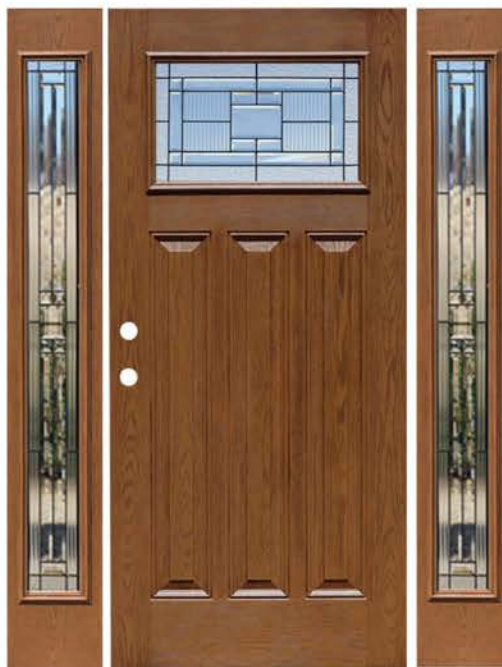

FG30LAX1525PMO
FG12LAX0764PMO